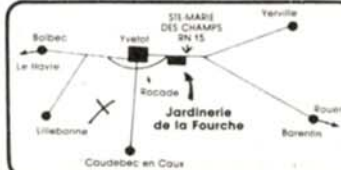

Poteries fantaisie
Plantes vivaces
Plantes vertes
Plantes fleuries
Terreau, tourbe
Graines Vilmorin

900 m² de serre couverte

LAURENT NEVEU

R.N. 15 - Tél. 35 95 00 20
Sainte-Marie-des-Champs

YVETOT

entrée sur Rocade
face Lion Codec - PARKING